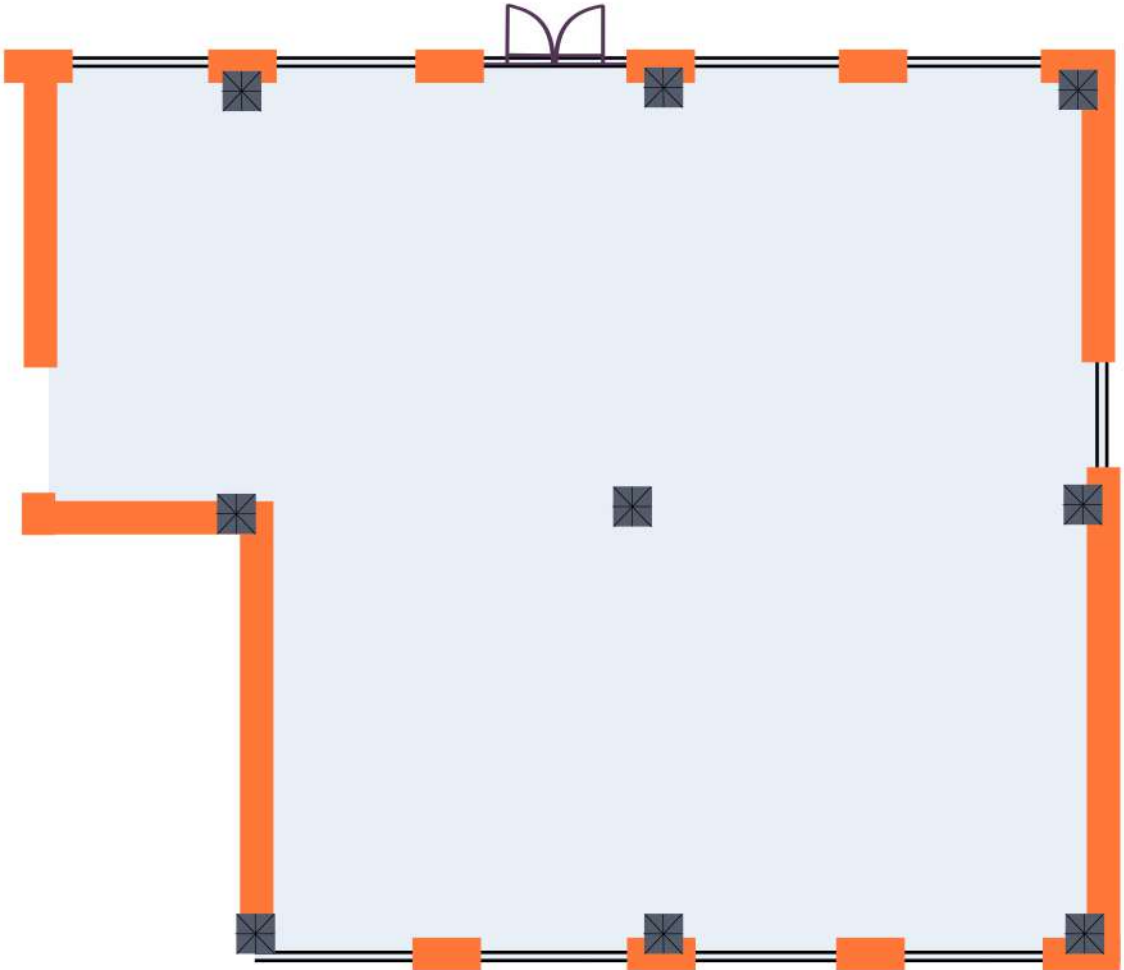

<b>A1</b> Priestor / Place	<b>1</b> Podlažie / Floor	<b>164,42 m<sup>2</sup></b> Plocha / Area
-------------------------------	------------------------------	--

**Kategória**  
Category

---

**STANDARD**

---

**Celková plocha**  
Total Area

---

**164,42 m<sup>2</sup>**

**BD TRANS & LOGISTIC s.r.o.**  
Družstevná 2335, 075 01 Trebišov  
info@bdtrans.sk  
+421-56 637 6200

[www.bdtrans.sk](http://www.bdtrans.sk)