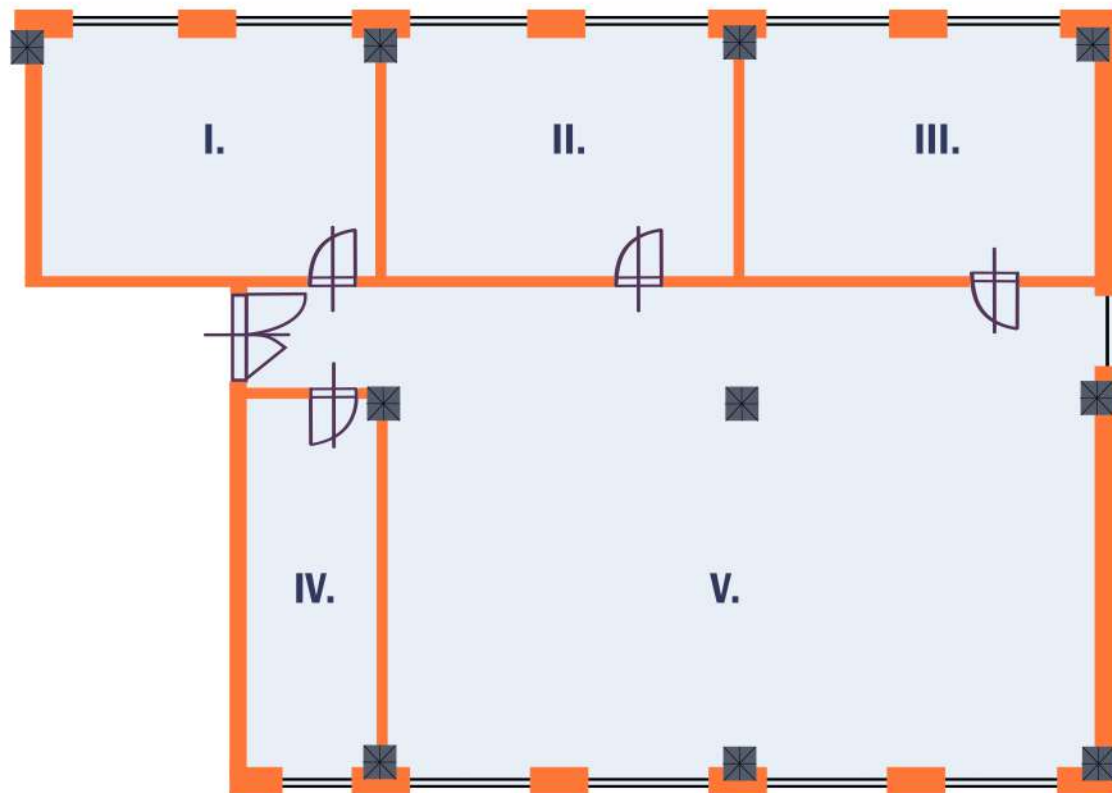

B1	2	189,52 m²
Priestor / Place	Podlažie / Floor	Plocha / Area

Kategória
Category **STANDARD**

Priestor I.	23,17 m²
Priestor II.	23,43 m²
Priestor III.	24,51 m²
Priestor IV.	13,00 m²
Priestor V.	105,41 m²
Celková plocha Total Area	189,52 m²

BD TRANS & LOGISTIC s.r.o.
Družstevná 2335, 075 01 Trebišov
info@bdtrans.sk
+421-56 637 6200

www.bdtrans.sk