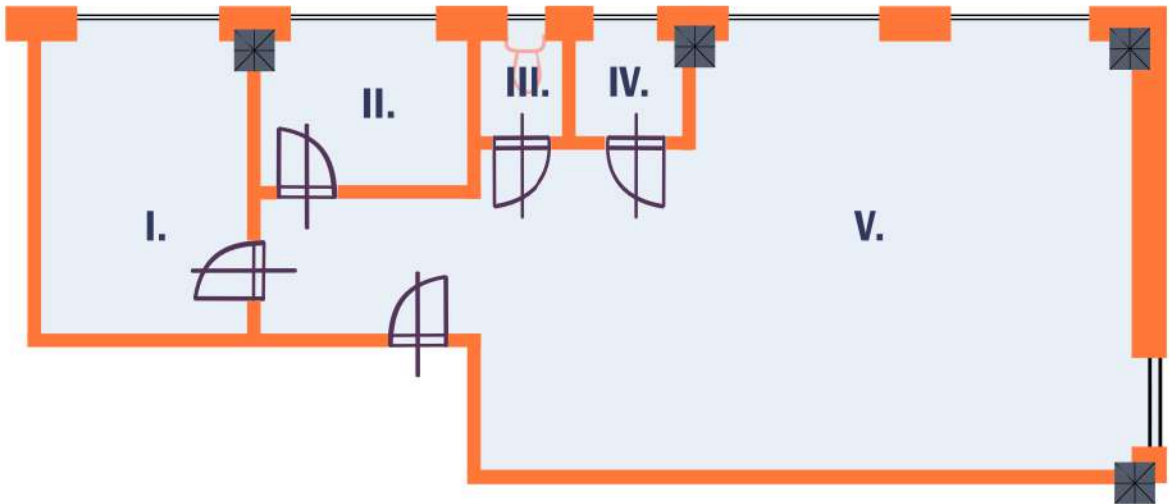

**C1** | **3** | **74,22 m<sup>2</sup>**  
Priestor / Place | Podlažie / Floor | Plocha / Area

**Kategória**  
Category **STANDARD**

Priestor I.	11,50 m <sup>2</sup>
Priestor II.	6,33 m <sup>2</sup>
Priestor III.	1,40 m <sup>2</sup>
Priestor IV.	2,75 m <sup>2</sup>
Priestor V.	52,24 m <sup>2</sup>
<b>Celková plocha</b> Total Area	<b>74,22 m<sup>2</sup></b>