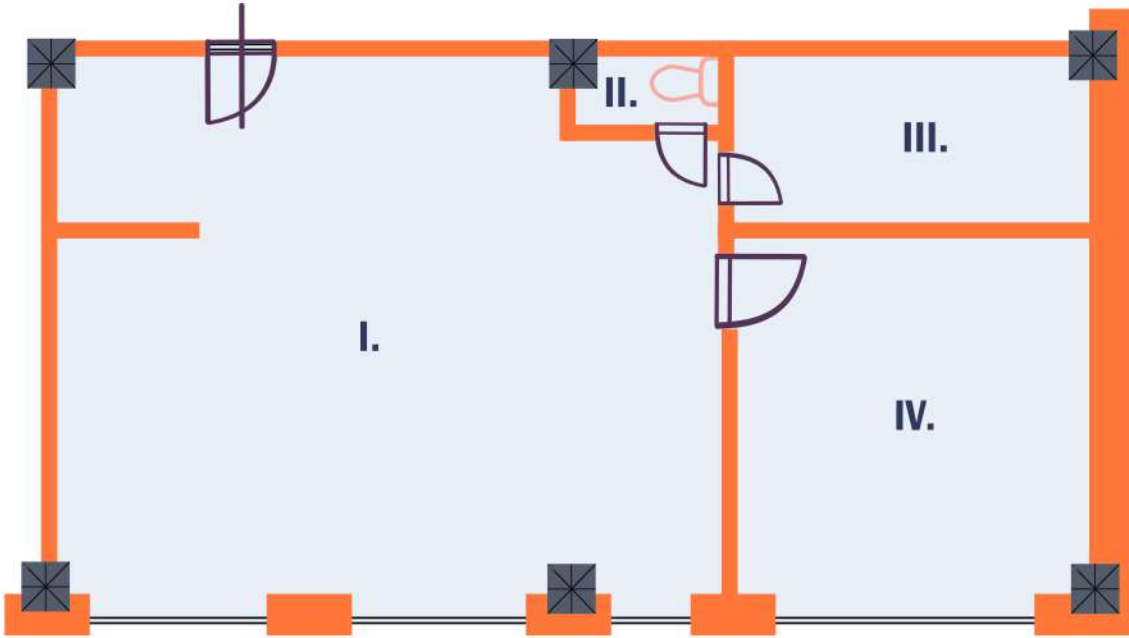

C2 | **3** | **75,26 m²**
Priestor / Place | Podlažie / Floor | Plocha / Area

Kategória STANDARD
Category

Priestor I.	52,67 m ²
Priestor II.	1,72 m ²
Priestor III.	7,02 m ²
Priestor IV.	13,85 m ²
Celková plocha Total Area	75,26 m²